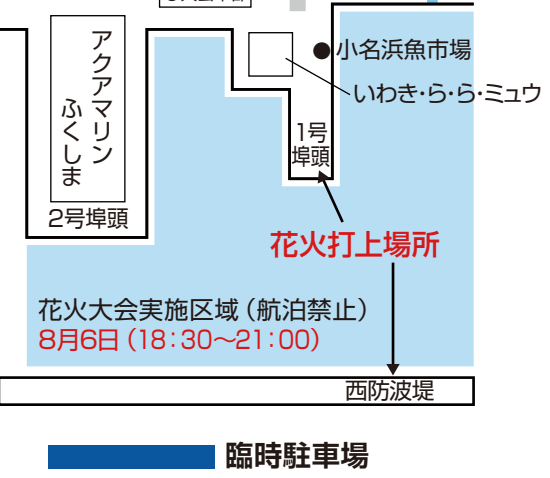

回覧

(小名浜地区は全戸配布)

会場交通規制図

港湾道路車両進入規制時間
16:30~22:00

第63回 いわき花火大会

19:00~20:30
アクアマリンパーク

(小名浜港1・2号埠頭間)
※荒天の場合は8/7同時刻に順延

8/6 土

- ### 注意事項
- ① 会場周辺の交通事情により、規制内容が変わることがあります。現場の指示に従って下さい。
 - ② 16:30以降、港湾道路へは**全面進入禁止**になります。
 - ③ 航泊禁止区域の詳細については、福島海上保安部の指示に従って下さい。
 - ④ 駐車場台数には限りがあります。乗り合わせまたは泉駅前から会場行き有料シャトルバス等の**公共交通機関**をご利用下さい。
 - ⑤ **臨時列車**が泉駅より**上下線22:35(普通)**に運行いたしますので、是非ご利用下さい。
 - ⑥ 荒天により順延となった場合、**臨時列車の運行は致しません。**
 - ⑦ ドローンは危険防止の為、会场上空の飛行は禁止です。
 - ⑧ **不法な駐車は近隣の皆様のご迷惑及び緊急車両通行の妨げにもなります。決して行わないで下さい。**

上り (水戸方面)	時	下り (いわき方面)
02 <u>ひ29</u>	12	23
02 <u>ひ34</u>	13	ひ04 23 <u>ひ58</u>
02 <u>ひ29</u>	14	23
21 <u>ひ29</u>	15	ひ02 46 <u>ひ58</u>
00 22 <u>ひ29</u>	16	23 53
10 <u>ひ32</u> 50	17	ひ03 28
09 <u>ひ27</u> 50	18	ひ00 16 54
21 <u>ひ29</u>	19	ひ04 30 55
10 <u>ひ27</u>	20	ひ03 40
05	21	ひ05 54
17 <u>35(臨)</u>	22	ひ06 26 <u>35(臨)</u> と45
	23	ひ07

※上記の運行時刻：黒=普通 ひ=特急ひたち と=特急ときわ (臨)=臨時列車