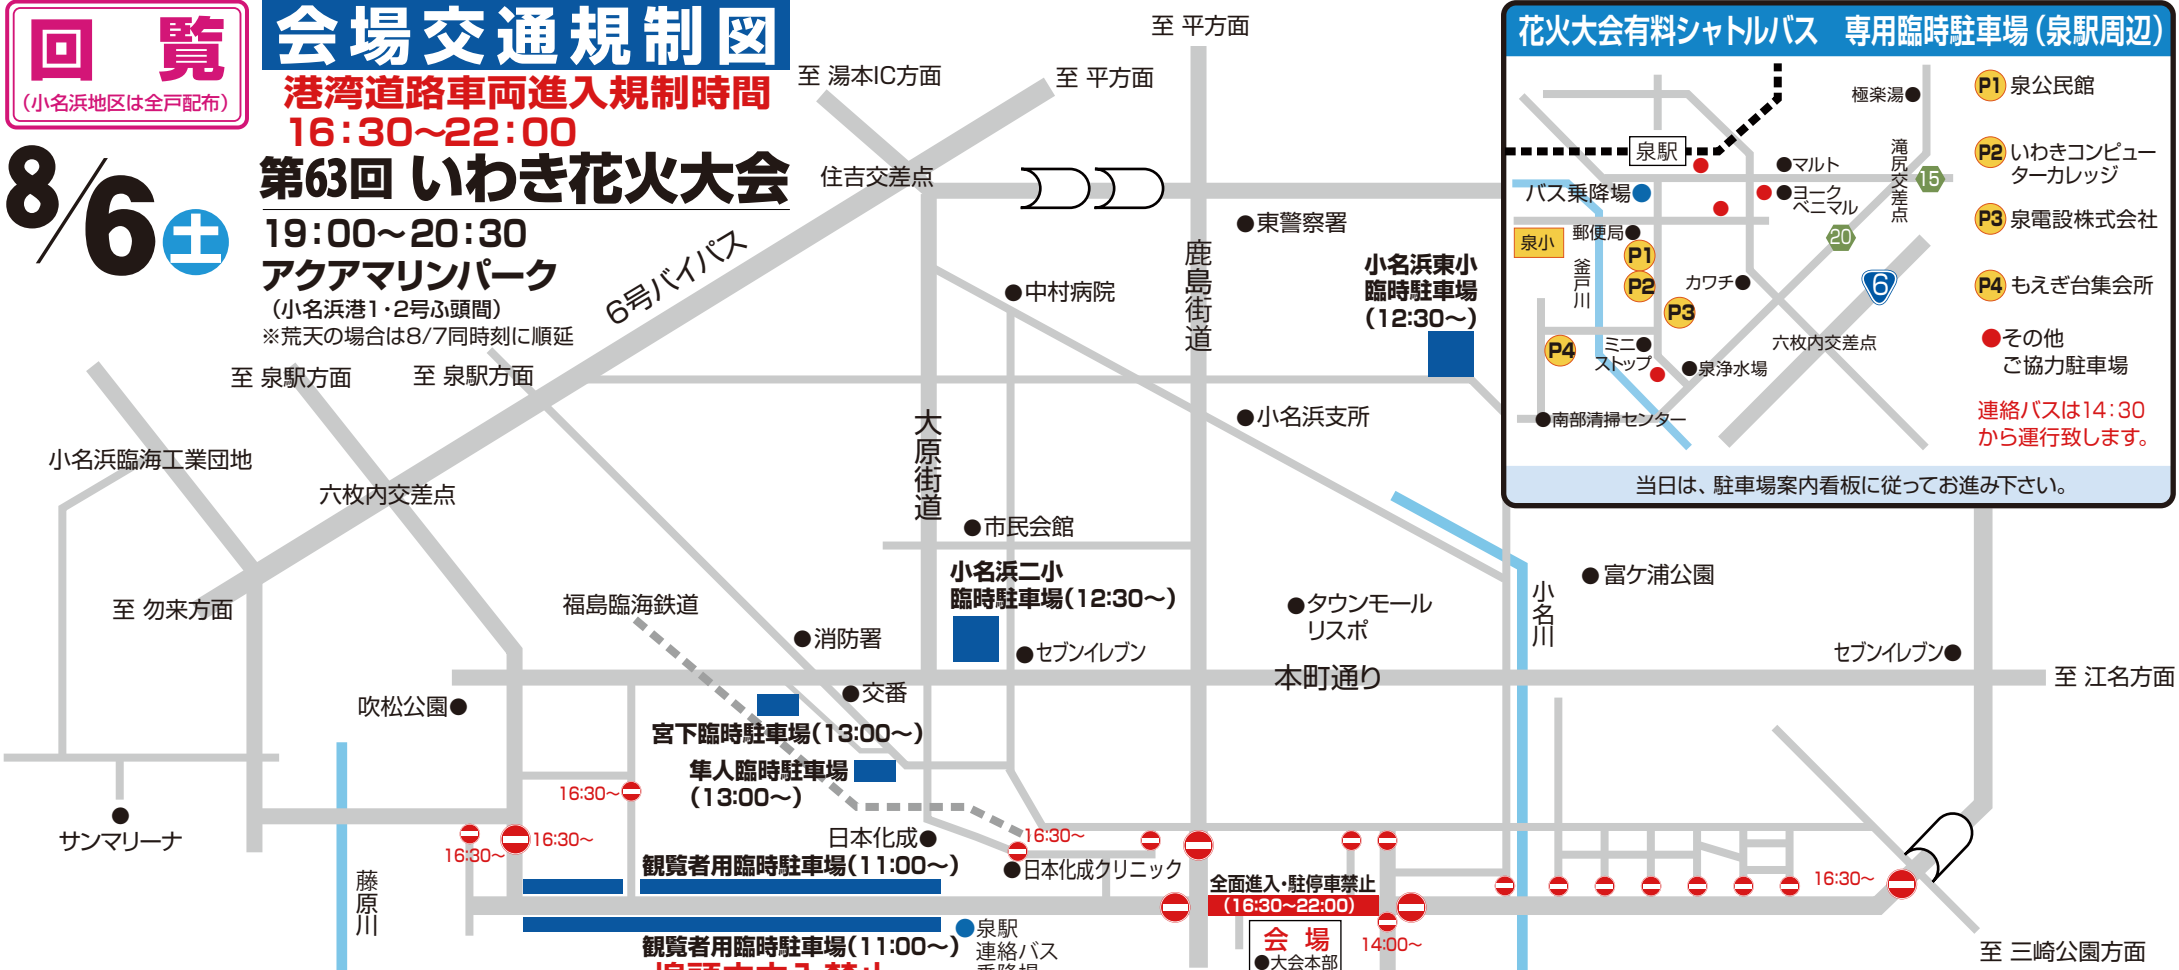

回覧

(小名浜地区は全戸配布)

会場交通規制図

港湾道路車両進入規制時間
16:30~22:00

第63回 いわき花火大会

19:00~20:30
アクアマリンパーク

(小名浜港1・2号埠頭間)
※荒天の場合は8/7同時刻に順延

8/6 土

- ### 注意事項
- ① 会場周辺の交通事情により、規制内容が変わることがあります。現場の指示に従って下さい。
 - ② 16:30以降、港湾道路へは**全面進入禁止**になります。
 - ③ 航泊禁止区域の詳細については、福島海上保安部の指示に従って下さい。
 - ④ 駐車場台数には限りがあります。乗り合わせまたは泉駅前から会場行き有料シャトルバス等の**公共交通機関**をご利用下さい。
 - ⑤ **臨時列車**が泉駅より**上下線22:35(普通)**に運行いたしますので、是非ご利用下さい。
 - ⑥ 荒天により順延となった場合、**臨時列車の運行は致しません。**
 - ⑦ ドローンは危険防止の為、会场上空の飛行は禁止です。
 - ⑧ **不法な駐車は近隣の皆様のご迷惑及び緊急車両通行の妨げにもなります。決して行わないで下さい。**

上り (水戸方面)	時	下り (いわき方面)
02 <u>ひ29</u>	12	23
02 <u>ひ34</u>	13	ひ04 23 <u>ひ58</u>
02 <u>ひ29</u>	14	23
21 <u>ひ29</u>	15	ひ02 46 <u>ひ58</u>
00 22 <u>ひ29</u>	16	23 53
10 <u>ひ32</u> 50	17	ひ03 28
09 <u>ひ27</u> 50	18	ひ00 16 54
21 <u>ひ29</u>	19	ひ04 30 55
10 <u>ひ27</u>	20	ひ03 40
05	21	ひ05 54
17 <u>35(臨)</u>	22	ひ06 26 <u>35(臨)</u> と45
	23	ひ07

※上記の運行時刻：黒=普通 ひ=特急ひたち と=特急ときわ (臨)=臨時列車